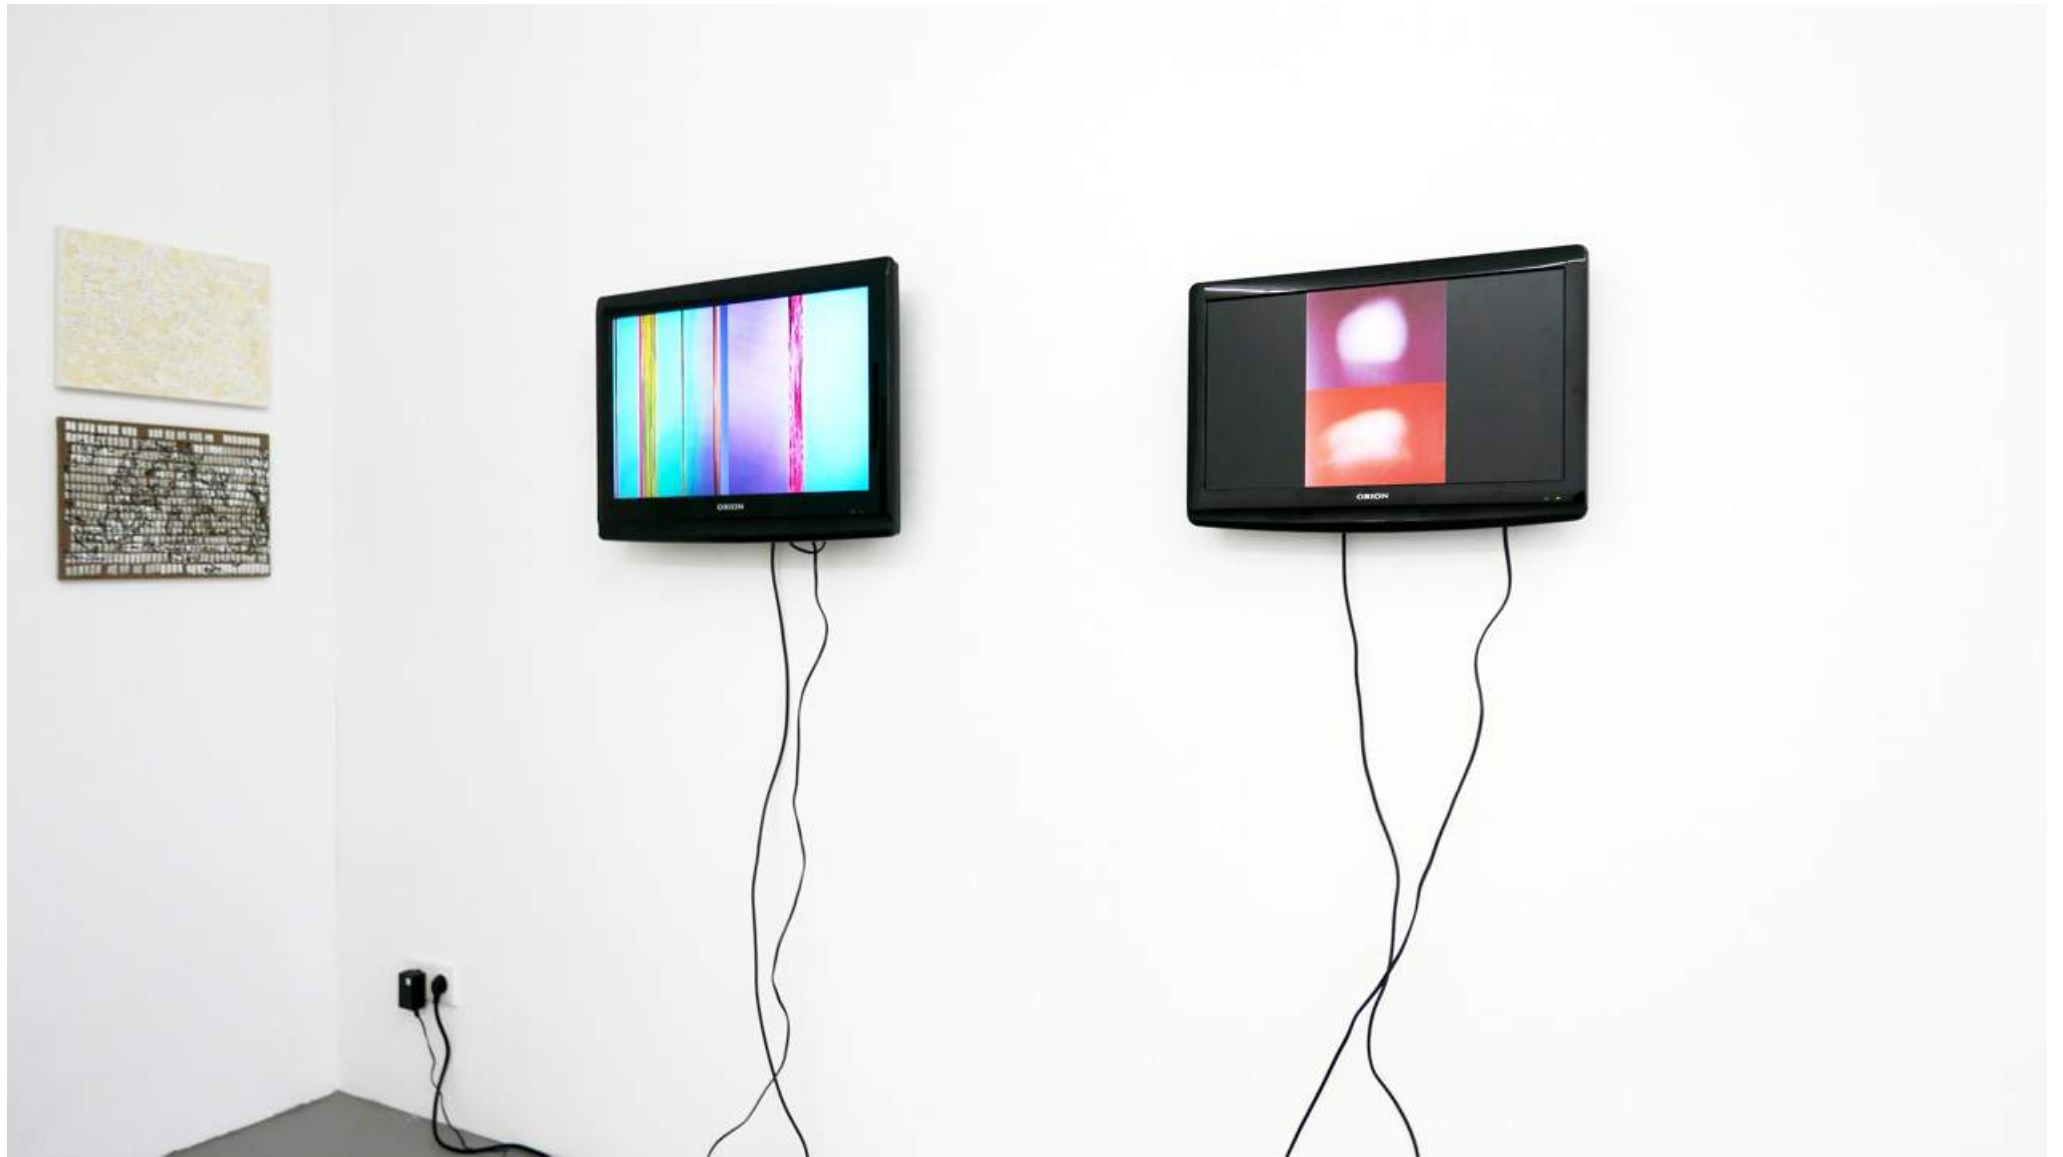

Karina Bugayova, Xiao Tang, lemke van Dijk